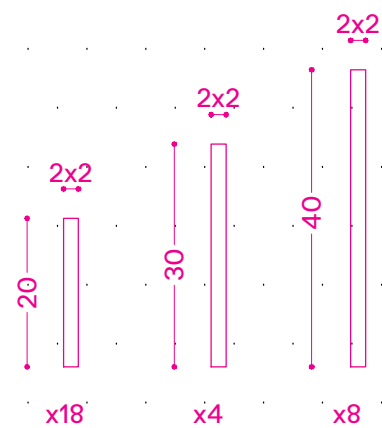

Pezzi necessari:
Parts:

Per unire i
pezzi usare
chiodi o viti di
lunghezza
max 30mm

To join the al the
parts let use nail
or screw with
max lenght of
30mm

kiez
.agency

fostering urban opportunities

Albero di Natale 150x70cm - Pezzi e montaggio
Xmas tree 150x70cm - Parts and assembly scheme